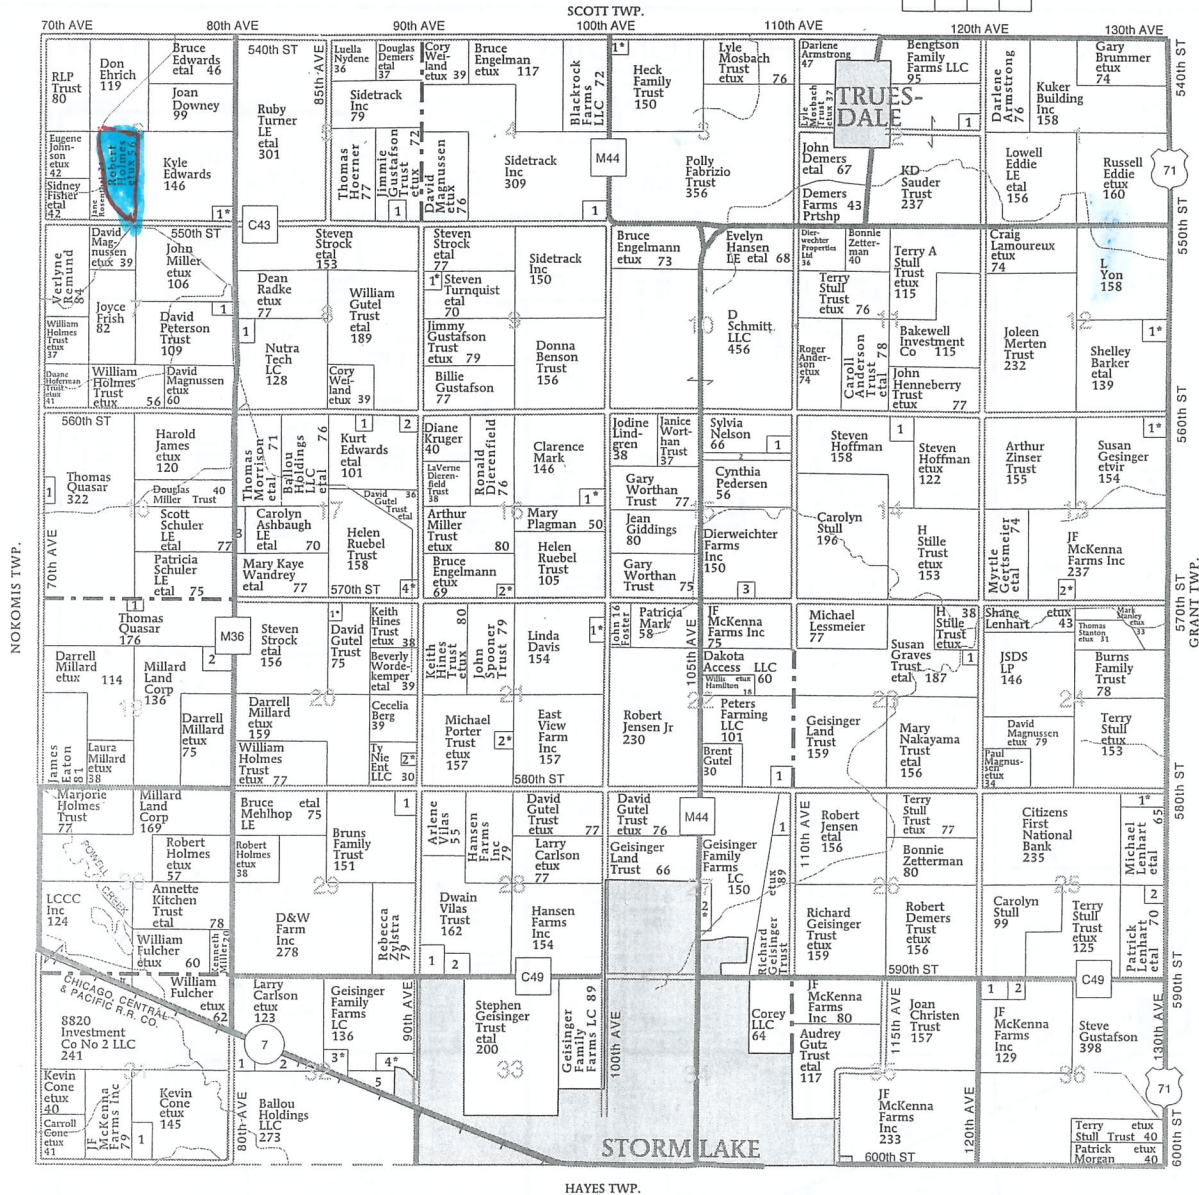

T-91-N

WASHINGTON PLAT

R-37-W

WASHINGTON TOWNSHIP

- SECTION 1**
1. Eddie LE, Lowell 8
- SECTION 3**
1. Robinson, LeRoy etux 6
- SECTION 4**
1. Edwards, Kyle 8
- SECTION 5**
1. Cullers, Wayne 8
- SECTION 6**
1. Beukelman, Roy etux 9
- SECTION 7**
1. Vithayasab, Douang 6

- SECTION 8**
1. Bill & Marves Turkey Farms of IA Inc 17
- SECTION 9**
1. Mosbach Trust, Lyle etux 10
- SECTION 12**
1. Crouch, Craig etal 15
- SECTION 13**
1. Flores, Salvador etux 6
- 2. McKenna, Kevin etux 9
- SECTION 14**
1. Hoffman Turkey Farms LLC 15
- SECTION 15**
1. Jaramillo, Marco 6
- 2. Nelson, Amanda 6

- 3. Dierwechter Properties Ltd 6
- SECTION 16**
1. Bautista, Victor etux 8
- 2. Stanley, Mark etux 8
- SECTION 17**
1. Hoffard, Mark 10
- 2. Dierenfeld, David 7
- 3. Binder LE, Ann 8
- 4. Hotovec, Richard etux 6
- SECTION 18**
1. Gehlsen, Sadie 6
- SECTION 19**
1. Storm Lake Power Partners 11
- 2. Quasar, Thomas 13