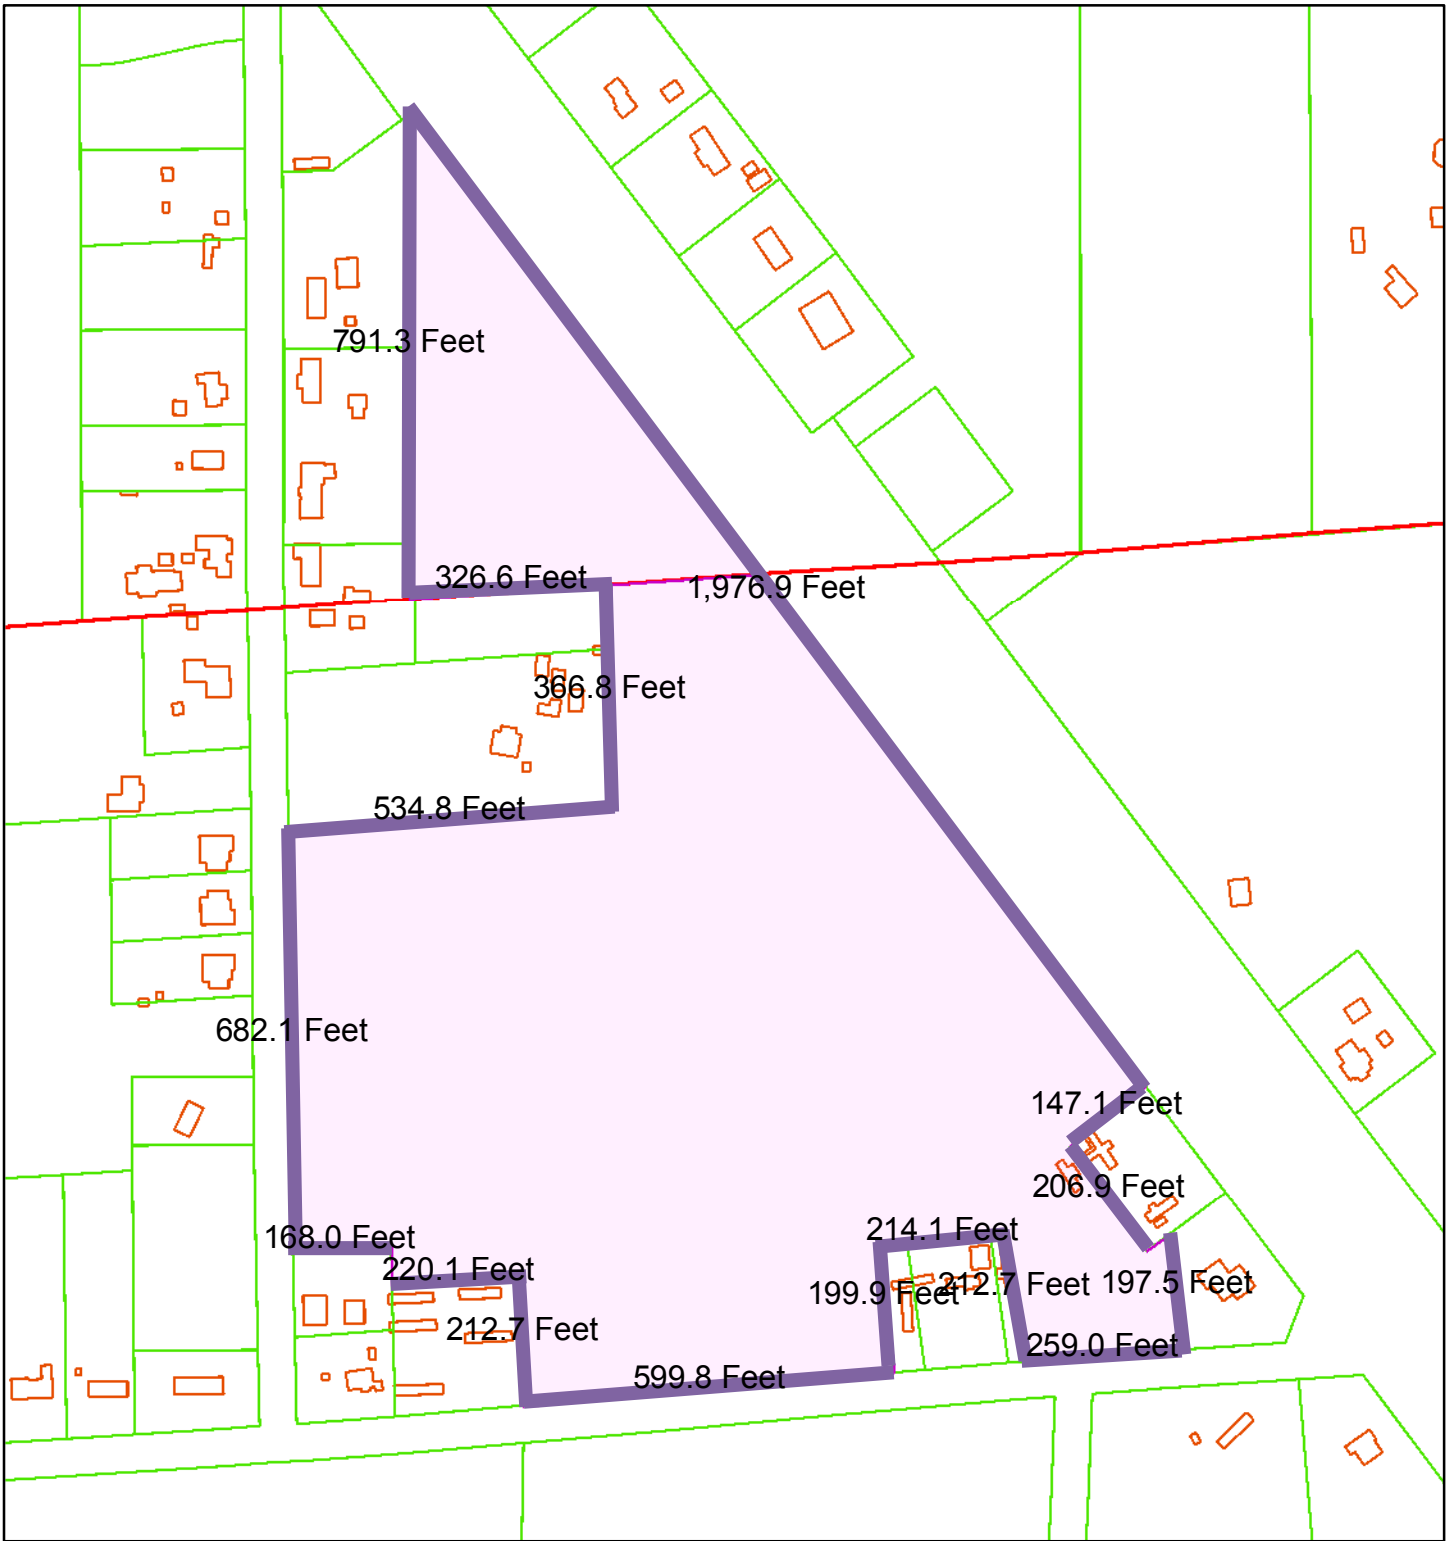

0 Highway 431

December 18, 2020

1:4,514

KCS